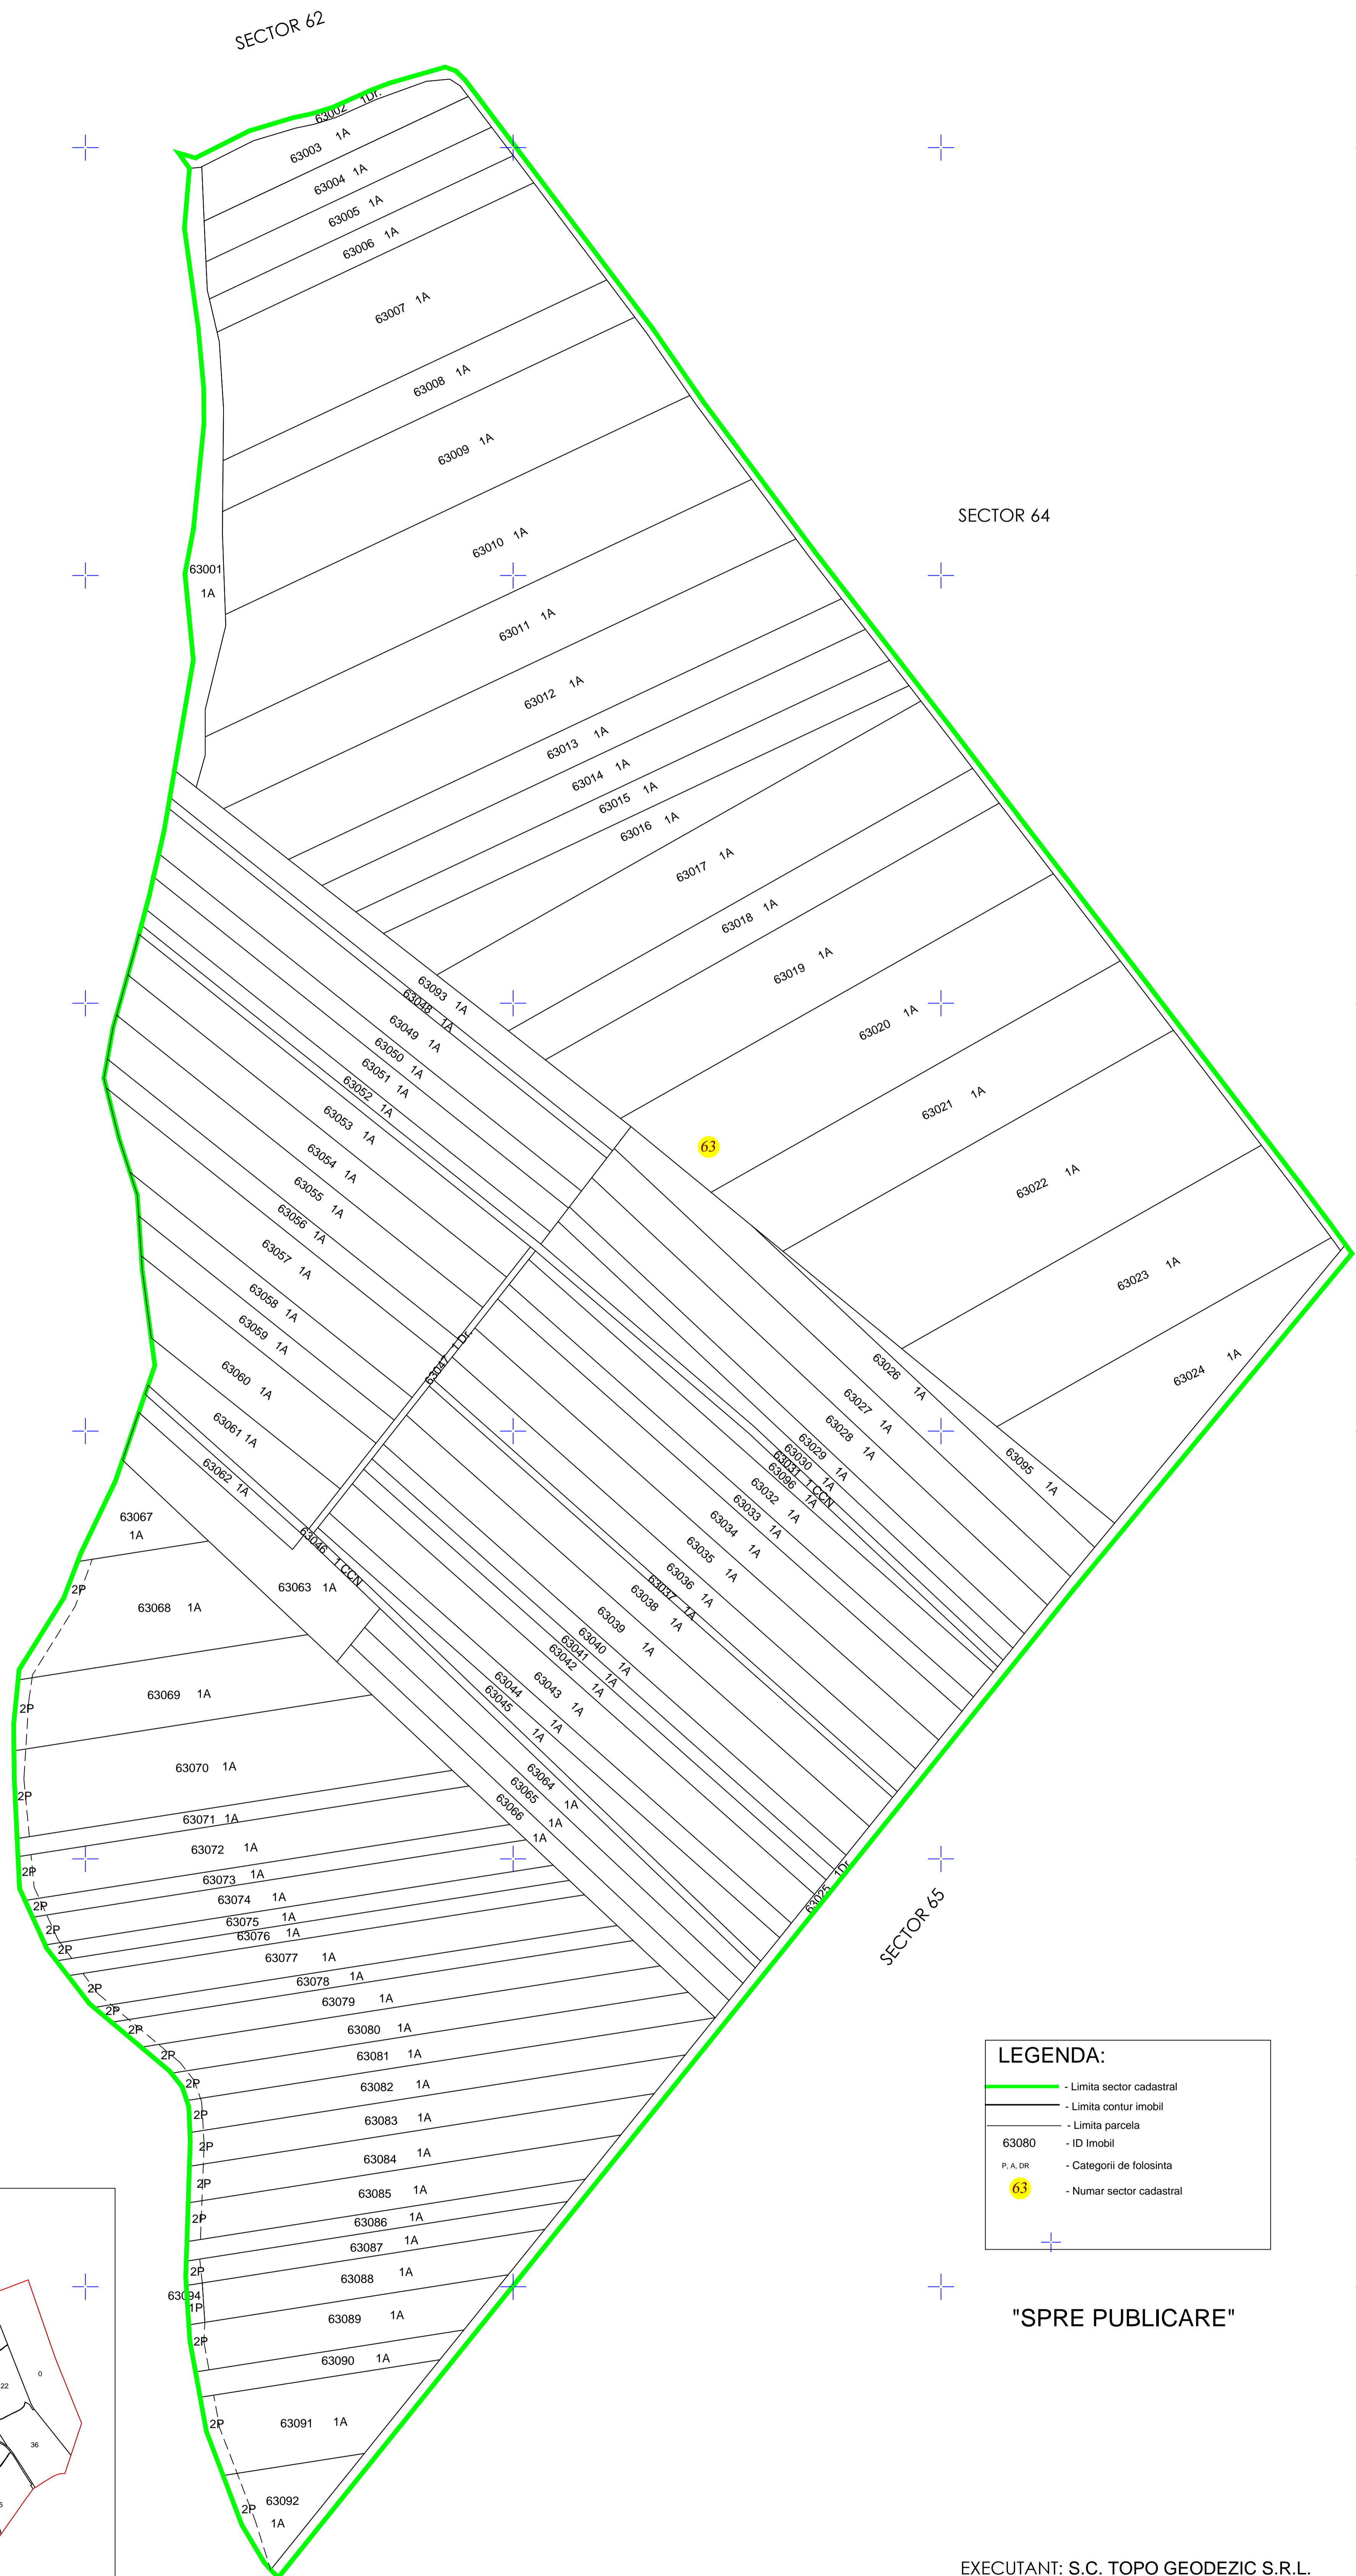

PLAN CADASTRAL SCARA 1:2000
UAT CLEJA, JUDETUL BACAU, SECTOR 63

LEGENDA:

- Limita sector cadastral
- Limita contur imobil
- Limita parcela
- 63080 - ID Imobil
- P.A. DR - Categori de folosinta
- 63 - Numar sector cadastral

"SPRE PUBLICARE"

EXECUTANT: S.C. TOPO GEODEZIC S.R.L.
Data intocmirii: 01.2019