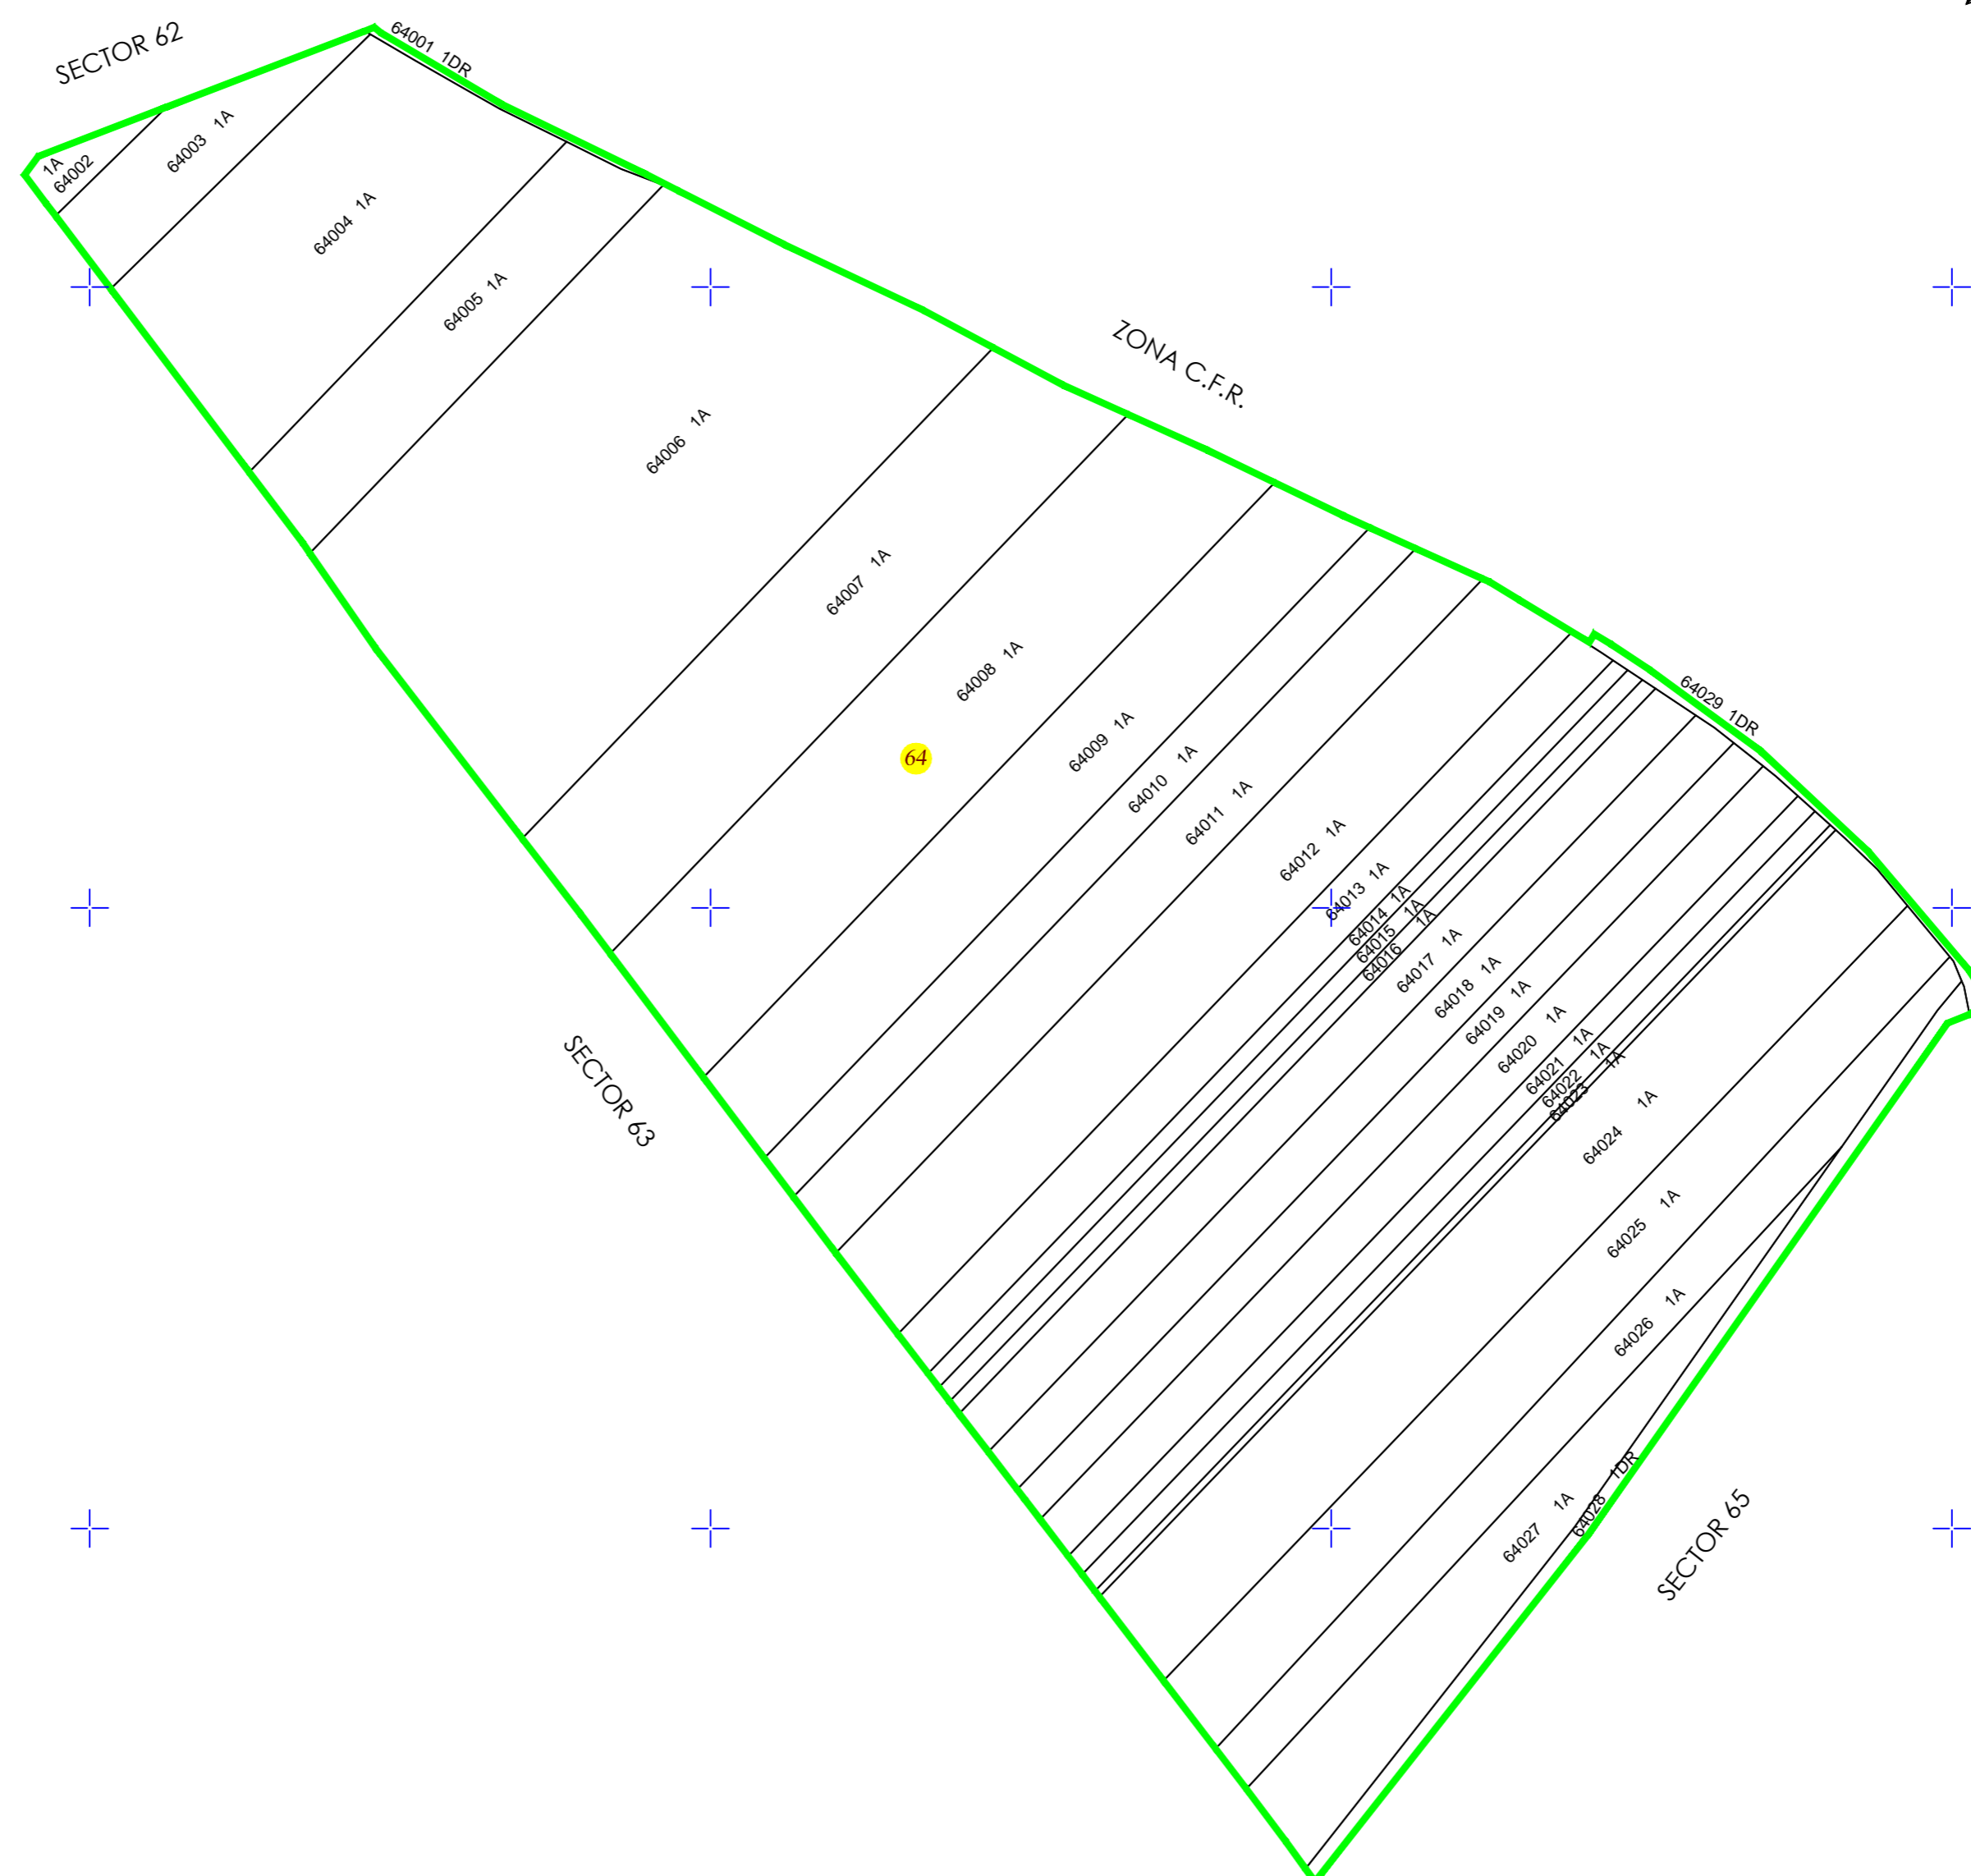

PLAN CADASTRAL SCARA 1:2000
UAT CLEJA, JUDETUL BACAU, SECTOR 64

LEGENDA:

- Limita sector cadastral
- Limita contur imobil
- 64011 - ID Imobil
- A. OR - Categori de folosinta
- 64 - Numar sector cadastral

"SPRE PUBLICARE"

EXECUTANT: S.C. TOPO GEODEZIC S.R.L.
Data intocmirii: 01.2019