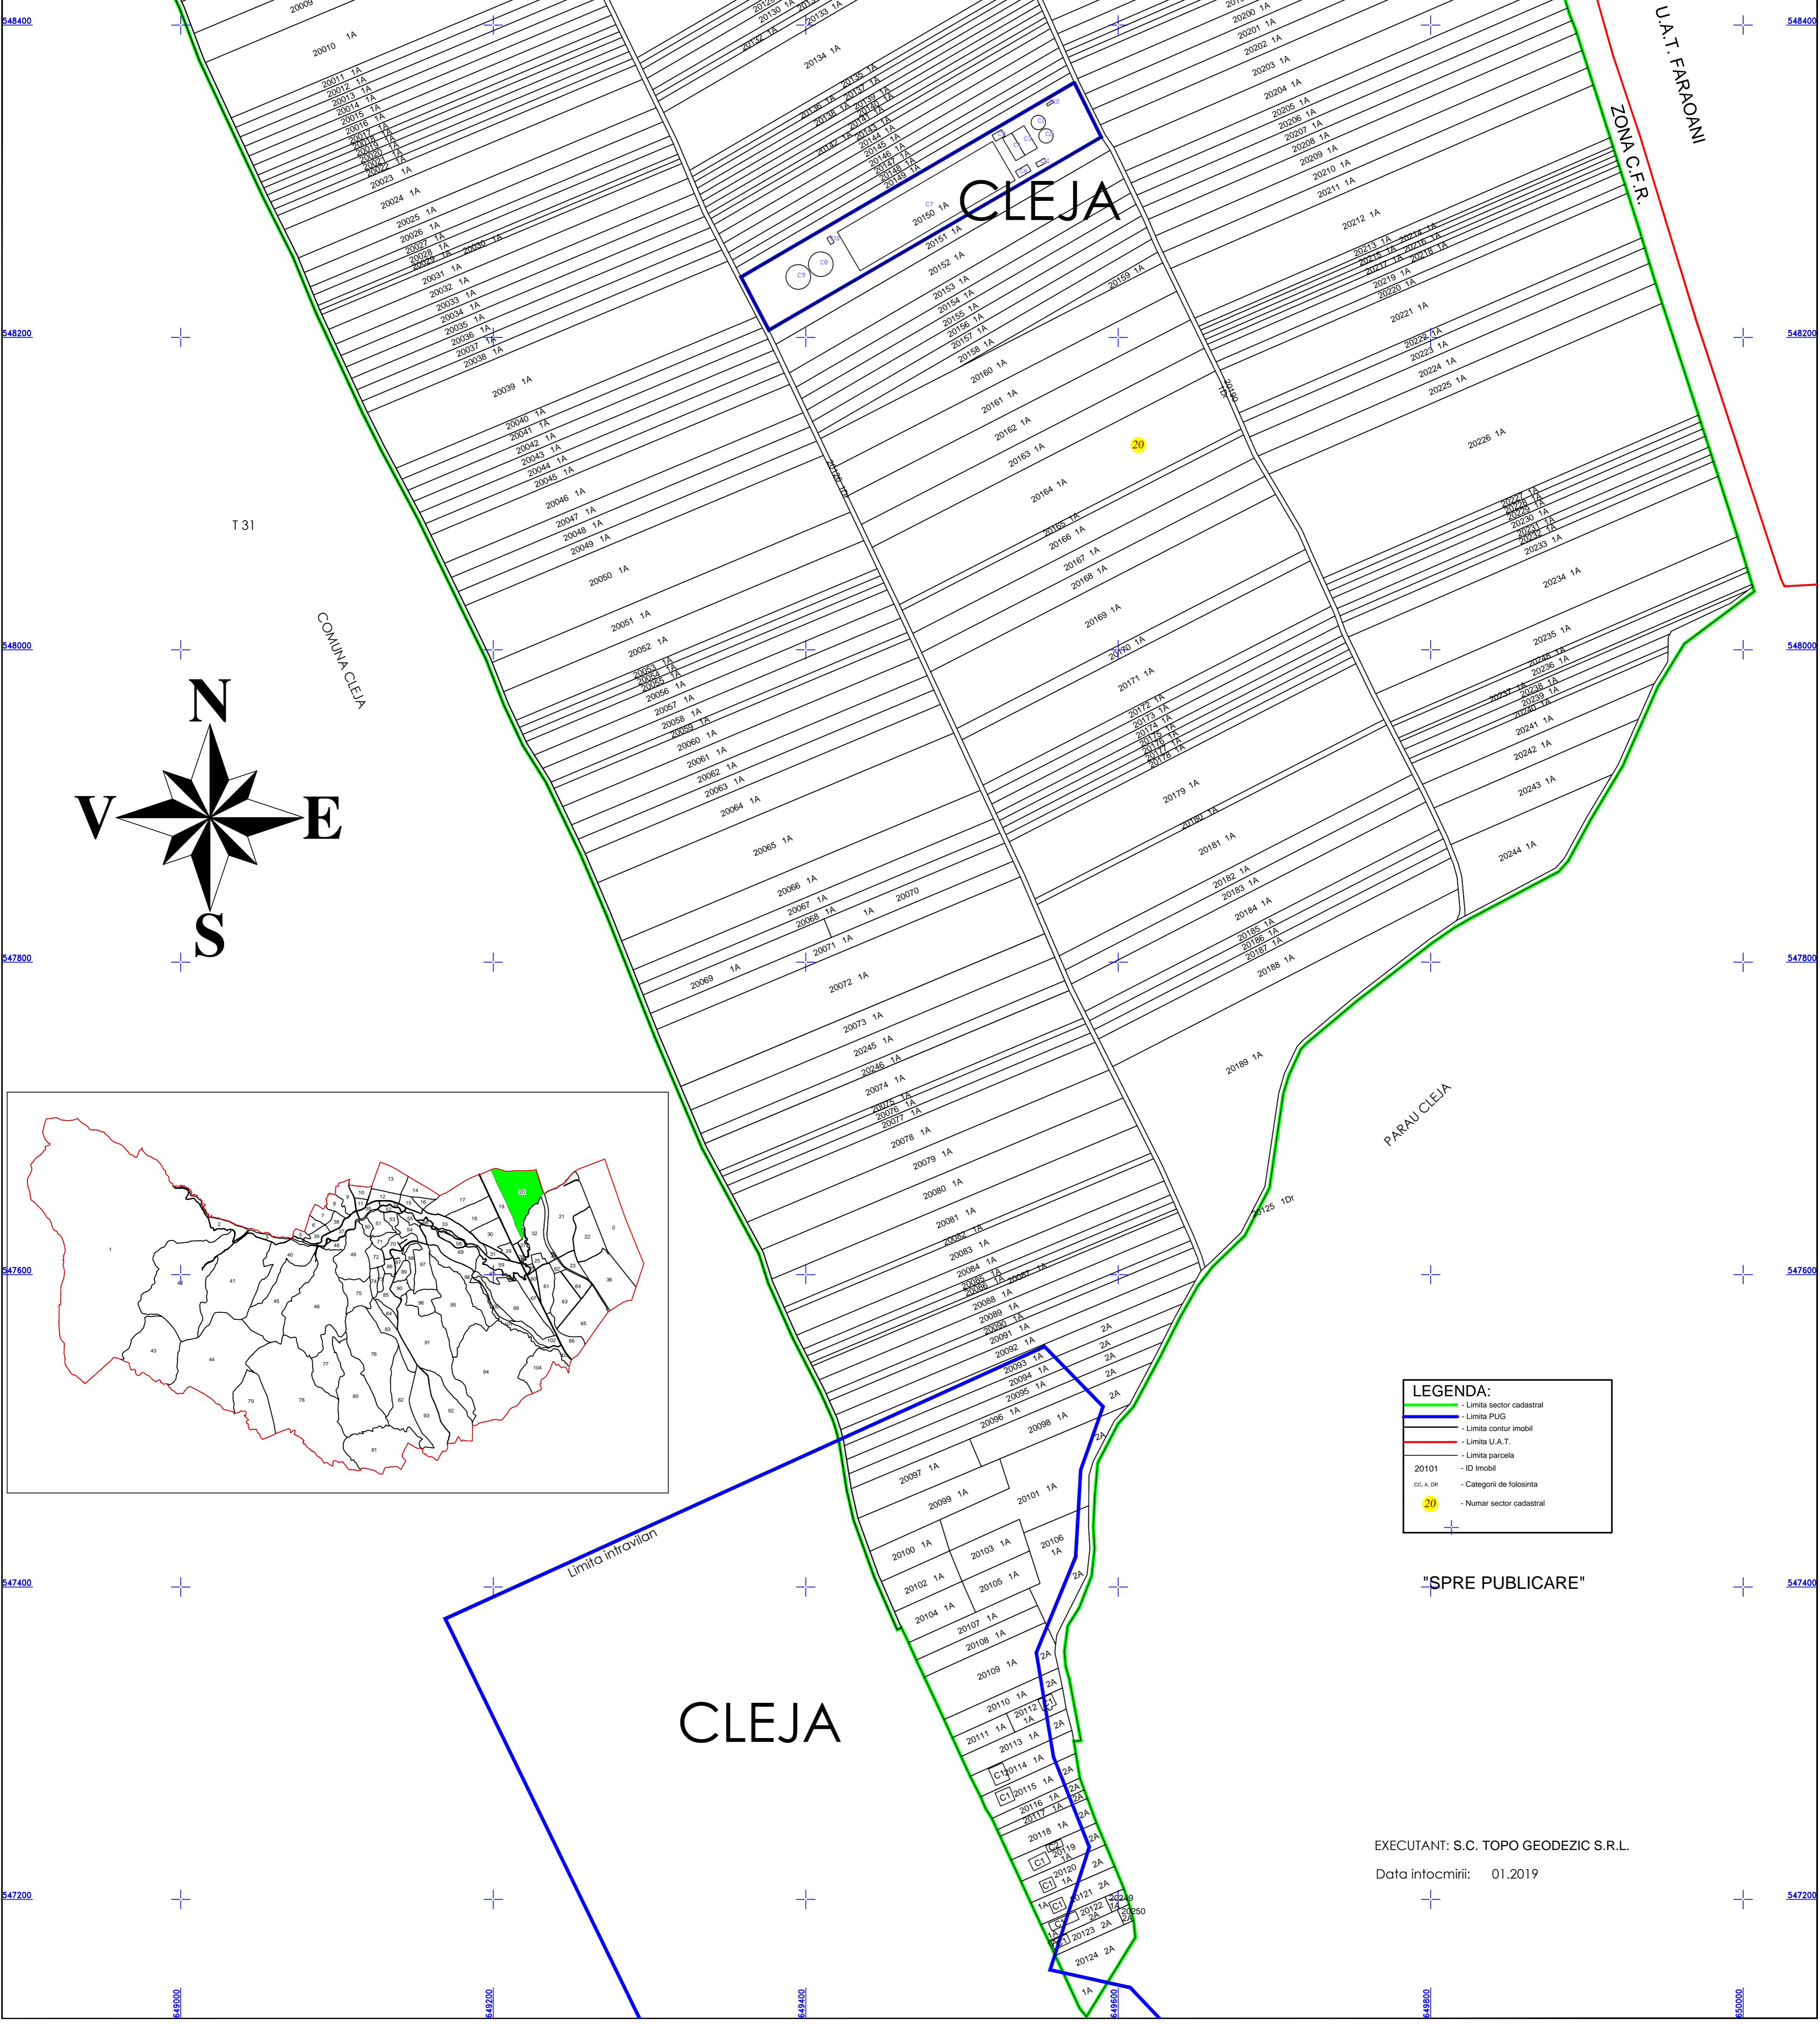

# PLAN CADASTRAL

SCARA 1:2000

## UAT CLEJA, JUDETUL BACAU, SECTOR 20

T 31

COMUNA CLEJA

**LEGENDA:**

- - Limita sector cadastral
- - Limita PUIG
- - Limita contur imobal
- - Limita U.A.T.
- - Limita parcela
- 20101 - ID Imobal
- C.C. A. DR. - Categori de folosinta
- 20 - Numar sector cadastral

"SPRE PUBLICARE"

EXECUTANT: S.C. TOPO GEODEZIC S.R.L.  
Data intocmirii: 01.2019